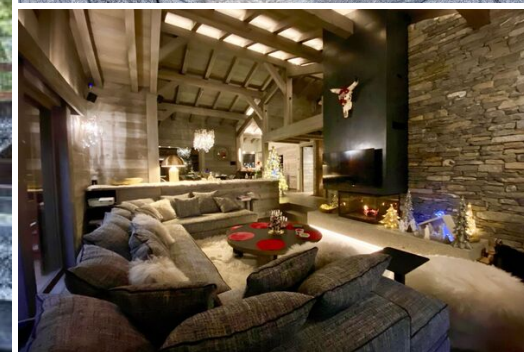

Chalet en Megève Alpes franceses Francia

Francia, Megève

Chalet - REF: TGS-A3537

Nº dormitorios: 7
Lavavajillas

Nº de baños: 7
Televisión

Nº de personas: 14
Lavadora

Aparcamiento
Sala de esquí

M² vivienda: 320 m²

Wifi

Chimenea

Aire acondicionado

Actividades en la estación

Esquí/Snowboard

Ciclismo

Esquí de fondo

Excursionismo

BTT

Equitación

Chalet en Megève Alpes franceses Francia capacidad 14 7 dormitorios 6 baños 320 m2

Espacios de vida

Los refinados espacios de vida se abren a la naturaleza: el Mont Blanc al salir el sol, el Val d'Arly al ponerse el sol, para disfrutar de momentos únicos de convivencia en los que la calidez y el confort se dan la mano...

Aparcamiento

Un garaje cerrado para 1 coche, un aparcamiento cubierto para 2 coches y un aparcamiento exterior. Posibilidad de recarga de vehículos eléctricos.

Zona de descanso

Hermosos volúmenes inundados de luz, decoración refinada para la zona de estar con chimenea suspendida contemporánea, grandes sofás de diseño refinado para descansar.

El espacio gastronómico

Verdadero lugar de convivencia, el comedor puede acoger a grandes familias en torno a una mesa de generosas dimensiones. Es el lugar ideal para almuerzos copiosos, comidas y cenas memorables.

El espacio gastronómico