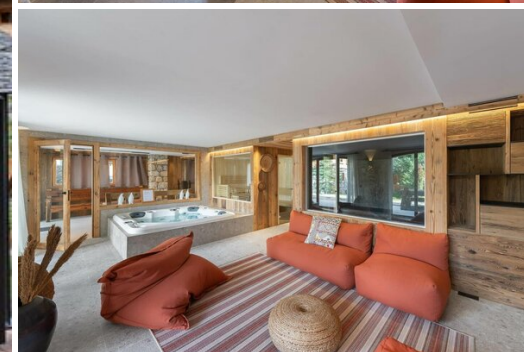

Chalet situado en la aldea de Méribel Village

Francia, Méribel

Chalet - REF: TGS-A3618

Nº dormitorios: 6
Lavavajillas

Nº de baños: 6
Televisión

Nº de personas: 12
Lavadora

Nº de aparcamientos: 1
Sala de esquí

M² vivienda: 400 m²

Wifi

Jacuzzi

Aire acondicionado

Actividades en la estación

Esquí/Snowboard

Ciclismo

Esquí de fondo

Excursionismo

BTT

Equitación

Chalet, situado en la aldea de Méribel Village, es un chalet de lujo con una zona de relajación que le conquistará. En una zona tranquila del animado Méribel, el chalet es la mezcla perfecta de tradición y modernidad.

Este chalet de lujo presenta una decoración contemporánea y depurada que pone de relieve una arquitectura interior en armonía con el paisaje. Este chalet familiar, rediseñado por la nueva generación, está abierto al exterior: grandes ventanales dejan entrar la luz natural que complementa los materiales utilizados en todo el chalet. La madera omnipresente y los tejidos gruesos típicos de la construcción alpina crean un ambiente acogedor en el que pasar las vacaciones.

Los 12 huéspedes del chalet encontrarán su remanso de paz en uno de los 6 dormitorios de este sublime chalet. Los adultos pueden elegir entre los 3 dormitorios dobles y el principal en suite para disfrutar de momentos de intimidad y calma tras un largo día en las pistas, mientras que los más pequeños pueden refugiarse en su habitación con literas o en su propia zona dedicada.

El espacio de vida es cálido y acogedor, con 2 salones de TV que ofrecen una amplia selección de programas, separados por una chimenea. La cocina se abre al comedor, lo que le permite compartir un momento de convivencia en cada comida, mientras disfruta de la terraza orientada al sur. La terraza ofrece una magnífica vista despejada de nuestras montañas.

Cuando vuelva de esquiar, disfrute de los beneficios del agua en la zona de bienestar. El jacuzzi, el hammam y la sauna le ofrecen un momento de relajación en un espacio que combina confort y modernidad.