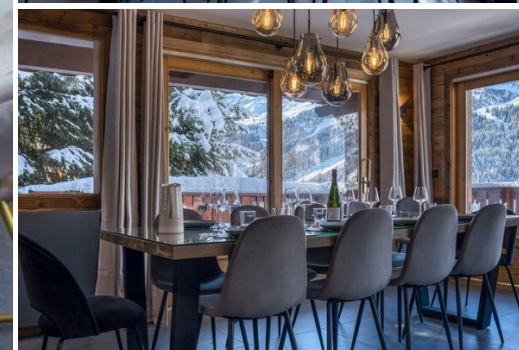

Chalet en Méribel de 200 m2 para 12 personas

Francia, Méribel

Chalet - REF: TGS-A3620

Nº dormitorios: 6

Aire acondicionado

Nº de baños: 6

Lavavajillas

Nº de personas: 12

Televisión

Nº de aparcamientos: 1

Lavadora

M² vivienda: 200 m²

Sala de esquí

Wifi

Distancia al centro: central

Chimenea

Sauna

Actividades en la estación

Esquí/Snowboard

Ciclismo

Esquí de fondo

Golf

Excursionismo

BTT

Equitación

Navegación

Chalet en Méribel de 200 m2 para 12 personas en sus 6 habitaciones con baño.

Este bonito chalet está idealmente situado cerca del centro de Méribel, muy conveniente para tomar el servicio de transporte para ir a esquiar (a pocos metros del chalet) y para disfrutar de la estación. El centro de la estación, la oficina de turismo y las tiendas y restaurantes se encuentran a 5 minutos a pie del chalet.

Este acogedor chalet fue completamente renovado en 2021. Le seducirá por su diseño moderno y sus servicios de calidad. Ya sea en familia o con amigos, pasará momentos inolvidables en un ambiente cálido.

El chalet, recientemente renovado, tiene 3 niveles y puede alojar a 12 personas en sus 6 habitaciones con baño.

El salón abierto, el comedor y la cocina son ideales para pasar momentos acogedores. Este bonito chalet le ofrecerá el ambiente perfecto para relajarse con sus seres queridos alrededor de la chimenea, admirar las vistas o descansar en la sauna después de un día en las pistas.