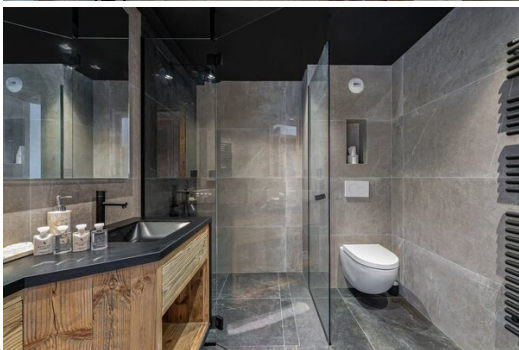

El chalet es un chalet nuevo con una decoración moderna

Francia, Courchevel, Courchevel 1550

Chalet - REF: TGS-A3642

Nº dormitorios: 5
Aire acondicionado

Nº de baños: 4
Lavavajillas

Nº de personas: 14
Televisión