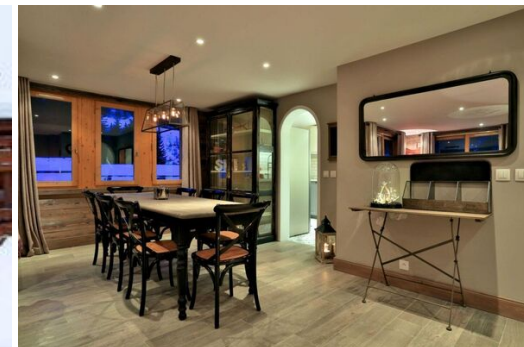

Chalet en alquiler en Méribel

Francia, Méribel

Chalet - REF: TGS-A3660

Nº dormitorios: 4
Sala de esquí

Nº de baños: 4

Nº de personas: 8

Aparcamiento

Terraza

Wifi

Chimenea

Televisión

Los huéspedes que se alojen en el Chalet se beneficiarán mucho de su excelente ubicación. Situado a un par de minutos a pie de la estación principal de remonte y de los puntos de encuentro de la escuela de esquí en La Chaudanne, esta es una opción ideal para familias y principiantes, ya que el acceso al chalet es muy fácil. Para los esquiadores entusiastas, las pistas están casi a la vuelta de la esquina, por lo que es una excelente ubicación si busca un acceso rápido a los remontes. El centro de Meribel está a pocos pasos y ofrece muchas opciones en cuanto a después de esquiar y todas las instalaciones del resort que Meribel tiene para ofrecer.

La sala de estar y comedor de planta abierta es luminosa, espaciosa y cuenta con amplios y cómodos asientos, lo que brinda el lugar perfecto para relajarse y disfrutar de bebidas y canapés antes de la cena frente a la chimenea. Una sala de televisión independiente añade espacio adicional para relajarse y es perfecta para que los niños la utilicen como sala de juegos. La terraza tiene vistas al teleférico de Tougnete y al valle de Meribel.

Con cuatro habitaciones muy cómodas, todas con muebles elegantes y encantadores cuartos de baño, este chalet es ideal para compartir con dos familias o un grupo de amigos.