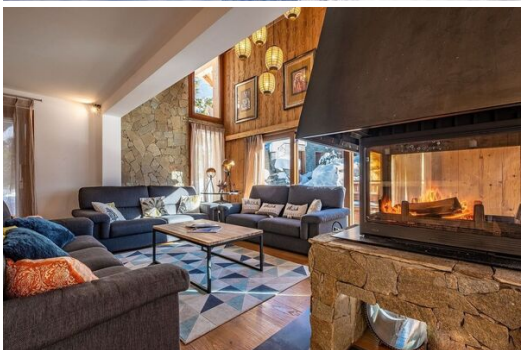

Chalet en alquiler en Méribel

Francia, Méribel

Chalet - REF: TGS-A3696

Nº dormitorios: 6

Nº de personas: 12

Aparcamiento

M² vivienda: 350 m²

Sauna

Sala de esquí

El Chalet es un maravilloso chalet en alquiler situado en la zona de Mussillon en Méribel, cerca del centro de la localidad. Este chalet tiene capacidad para 12 personas y ofrece un diseño de alta gama, servicios de lujo y una vista excepcional sobre los macizos de Méribel gracias a su orientación sur-suroeste. 6 dormitorios, bañera de hidromasaje, sauna, decoración de montaña acogedora y chic... multitud de ventajas para este chalet excepcional.

Nivel 0

- 4 habitaciones dobles / dobles en suite con baño (WC, ducha o bañera)
- 1 rincón de televisión con sofás
- 1 Acceso exterior a terraza con jacuzzi y sauna.

Nivel 1

- 1 comedor
- 1 Salón con chimenea
- 1 cocina equipada
- 1 Acceso exterior a terraza WC de invitados

Nivel 2