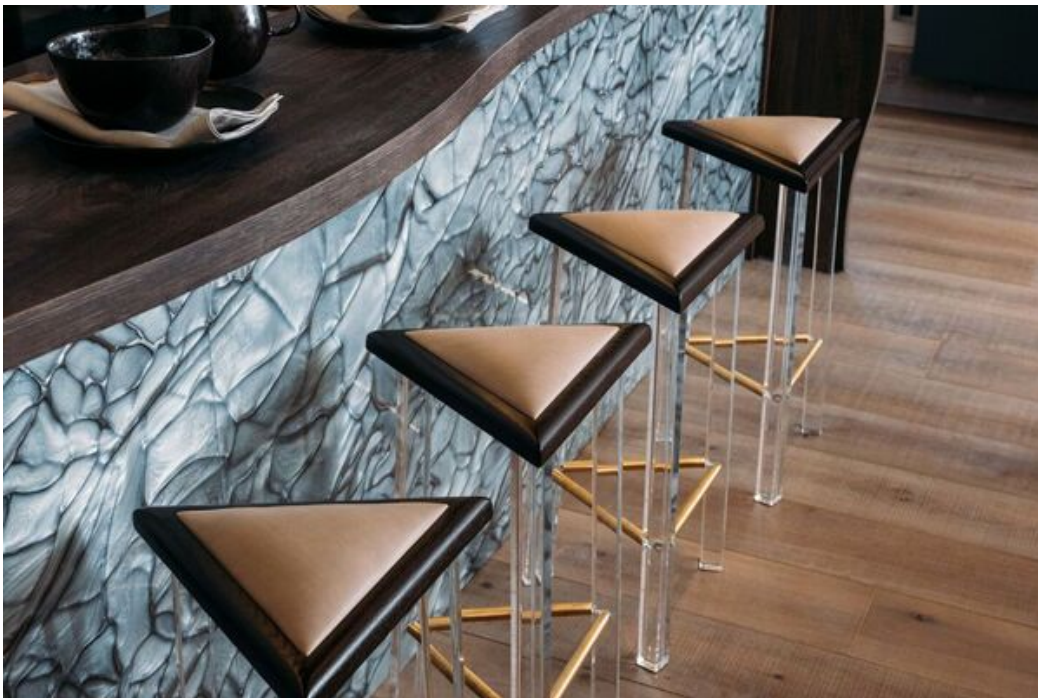

LAS MEJORES AMENIDADES

El Lodge en sí está equipado con una sala de cine y un espacioso spa privado que incluye jacuzzi, sauna, baño de vapor y sala de tratamientos multiusos: el respiro perfecto después de un día en las famosas pistas de Courchevel. Otras características incluyen sala de estar y comedor de planta abierta, que brinda el espacio perfecto para el entretenimiento con una amplia área para sentarse, complementada con una selección de mesas de café con espejos y una lámpara de araña de cristal invernal. Una bodega hecha a medida con iluminación LED y puertas de vidrio es el complemento perfecto y conduce al glorioso comedor de planta abierta. Las amplias áreas de terraza brindan el lugar ideal para cenar al aire libre o simplemente disfrutar de las fenomenales e vírgenes vistas alpinas de las montañas circundantes.

Interiores incomparables

El interior de The Lodge es una riqueza de calidez, textura y terrenalidad. Cada detalle ha sido seleccionado individualmente por la casa internacional de diseño de lujo Morpheus London, que ha elegido piezas únicas a medida y los mejores acabados, incluyendo vidrio bronceado y ahumado, chapa de roble, hormigón contemporáneo, cuero, lujosa piel sintética y mármol italiano de dos tonos.