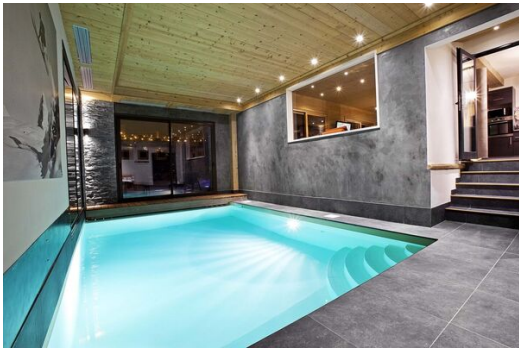

Chalet en alquiler en el pueblo de Courchevel

Francia, Courchevel, Courchevel 1550

Chalet - REF: TGS-A3741

Nº de personas: 10
Televisión

Aparcamiento
Sala de esquí

M² vivienda: 270 m²

Terraza

Nº de Pisos: 3

Piscina interior

Chimenea

Sauna

Chalet a 150m de las pistas.

De líneas sobrias y atemporales, Chalet goza de una ubicación ideal en el corazón de Courchevel Village. Ofrece una superficie de 270m² y combina a la perfección la tradición de los antiguos chalets combinando confort, lujo y modernidad.

Capaz de alojar cómodamente hasta 10 personas, el chalet es una solución ideal para compartir deportes de invierno en familia o con amigos. El chalet se beneficia de un gran salón con chimenea que ofrece una vista panorámica del Dent du Villard, una cocina abierta, una terraza (orientada al sur), 4 habitaciones (camas dobles o individuales) con baños, TV, caja fuerte, zona infantil, dormitorio y garaje privado.

Para la relajación, Chalet ofrece un espacio dedicado a la relajación y al bienestar que consta de una piscina cubierta con natación contracorriente y un hammam. Los chalets de Kandahar se enmarcan en una política de desarrollo sostenible, que incluye la instalación de calefacción geotérmica y el uso de materiales naturales sin olvidar el confort y la modernidad.