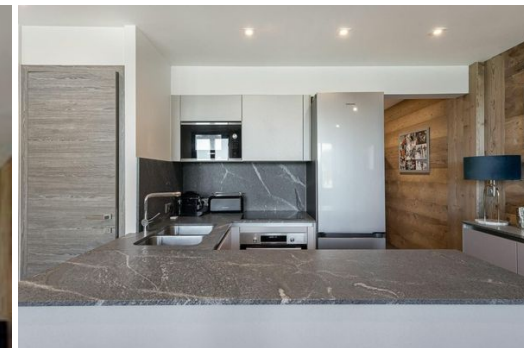

L'appartement à Courchevel 1850 en location avec 60 m²

France, Courchevel, Courchevel 1850

Appartement - REF: TGS-A1763

N° Chambres: 3
Vues montagneuses

N° du Salle de bains: 2
Ascenseur collectif

N° du Peoples: 6
Lave-vaisselle

M² construction: 60m²
TV

Exposition: Sud-Ouest
Machine à laver

Étage: 1
Salle de ski

Wifi
Distance du centre ville:
central

ski-in/ski-out

Activités dans la station

Ski / Snowboard

Cyclisme

Ski de fond

Golf

Randonnée

Vélo de montagne

Équitation

Information Appartement à La Porte de Courchevel, Courchevel 1850 à louer

- N° de personnes : 6
- M² construits : 60
- 3 Chambres à coucher
- 2 salles de bain
- Étage 1
- Ski In, Ski Out

Appartement Courchevel - Courchevel (1850)

Départ skis aux pieds Retour skis aux pieds Centre Proche école de ski