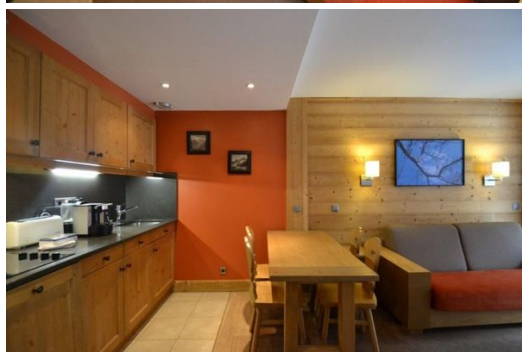

Appartement à Courchevel 1850

France, Courchevel, Courchevel 1850, La Croisette

Appartement - REF: TGS-A1842

N° Chambres: 1
Salle de ski

N° du Salle de bains: 1

N° du Peuples: 5

N° du parking: 1

M² construction: 40m²

Terrasse

Wifi

ski-in/ski-out

Appartement a Courchevel 1850 1 chambre – 40 m²

Capacité de 4-5 personnes

Départ à ski Retour à ski Centre Proche école de ski

Appartement situé au cœur de Courchevel 1850, dans la résidence le Chalet du Forum, à 100 mètres du front de neige.

Distance du centre : 50 m

Piste la plus proche : Front de neige / Snow front

Distance des pistes : 50 m

Distances écoles de ski : 100 m

Distance remontées : 50 m

Séjour avec 1 canapé convertible (couchage double), table à manger, télévision, internet, balcon

Cuisine ouverte sur le séjour toute équipée

Chambre avec 2 lits simples et 1 lit banquette

Calle de bains