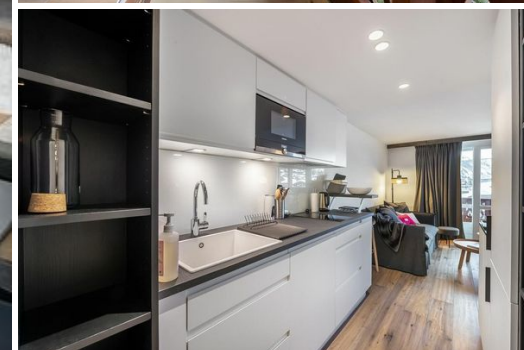

D'une surface de 42 m² avec 2 chambres équipées pour 4 pers.

France, Courchevel, Courchevel 1850, Plantret

Appartement - REF: TGS-A1844

N° Chambres: 2
Salle de ski

N° du Peoples: 4
Distance du télési: 100m

M² construction: 42m²
Distance du centre ville:
central

Exposure: Sud-Est

Wifi

ski-in/ski-out

Ascenseur collectif

TV

Activités dans la station

Ski / Snowboard

Appartement à louer à Plantret Courchevel 1850,

L'appartement fait partie de la résidence. Situé dans le quartier Plantret de Courchevel 1850, il offre un accès direct depuis l'arrière de la résidence à la piste Plantret et est proche de tous les commerces offerts par la station.

D'une superficie de 42 m² avec sa chambre indépendante (accessible en traversant le couloir), il peut accueillir jusqu'à 4 personnes dans sa chambre double et sa cabine. Il y a également 2 très belles salles de douche à votre disposition. L'accès à la chambre indépendante se fait par l'avant de l'appartement.

L'espace de vie spacieux se compose d'un salon confortable, d'un coin repas et d'une cuisine ouverte entièrement équipée.

Il y a un parking privé derrière la résidence et des casiers à skis au rez-de-chaussée.

Tout le confort en un seul endroit pour un véritable séjour de rêve à la montagne.

LAYOUT