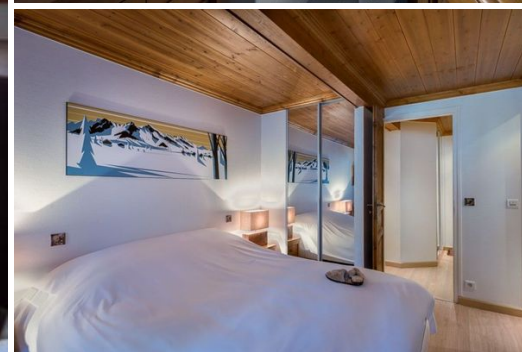

Appartement de charme situé au coeur de Courchevel 1850

France, Courchevel, Courchevel 1850, Bellecôte

Appartement - REF: TGS-A1848

N° Chambres: 4
Salle de ski

N° du Salle de bains: 3

N° du Peoples: 10

Parking

M² construction: 100m²

Wifi

ski-in/ski-out

TV

Activités dans la station

Ski / Snowboard

Information Appartement à Bellecôte, Courchevel 1850

- N° de personnes : 10
- M² construits : 100 m²
- Terrasse
- 4 Chambres à coucher
- 3 salles de bain
- Parking
- Wifi
- Ski In, Ski Out

5 pièces (4 chambres) 10 personnes

Courchevel 1850 / Bellecôte

Un appartement familial skis aux pieds à Courchevel

Charmant appartement situé au coeur de Courchevel 1850.

Cet appartement de 100 m² est accessible skis aux pieds sur la piste de Bellecôte.