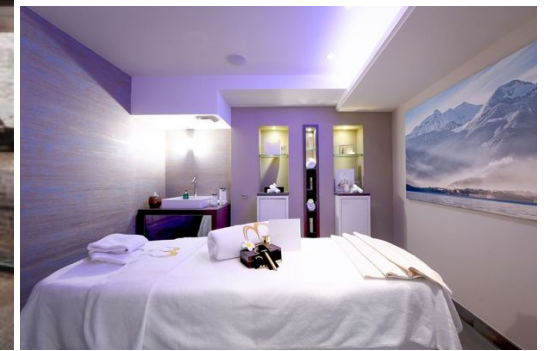

# Appartement à Courchevel 1850

France, Courchevel, Courchevel 1850

Appartement - REF: TGS-A1950

N° Chambres: 3  
Wifi  
Vues montagneuses  
Cave à vin

N° du Salle de bains: 3  
ski-in/ski-out  
Ascenseur collectif  
Distance du centre ville:  
central

Exposure: Sud  
Sauna  
Salle de massage

Étage: 1  
SPA Communal  
Salle de ski

Situé au premier étage, il offre trois chambres spacieuses avec salle de bain, une salle à manger, une cuisine professionnelle, une cave à vin, un grand salon avec cheminée et une vue sur le village. La vue sur le village vous permet de ressentir réellement l'esprit magique de Courchevel et son atmosphère de vacances unique qui brille véritablement tout au long de la saison.