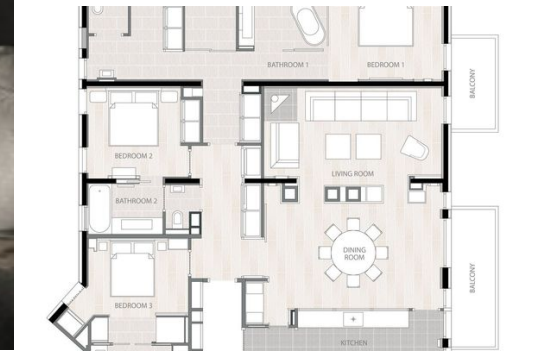

# Appartement à courchevel 1850

France, Courchevel, Courchevel 1850

Appartement - REF: TGS-A1990

N° Chambres: 3  
Piscine privée

N° du Salle de bains: 3  
Cheminée

N° du Peoples: 6  
Jacuzzi

Parking  
Sauna

M² construction: 164m²  
SPA privé

Exposure: Sud  
Salle de ski

Wifi

ski-in/ski-out

Location Appartement à Courchevel 1850

Appartement de 164 mètres carrés, composé d'une très grande salle à manger ouverte et salon avec cheminée, plein sud avec vue sur les pistes, cuisine professionnelle, cave à vins et 3 chambres en suite (chambre à coucher principale de 43 m² avec hammam et gymnase, également orientée sud).

Trois chambres à coucher avec salle de bains

43 m² chambre des maîtres

Grand salon avec cheminée

Salle à manger

Cuisine professionnelle

Cave à vin

Tous nos tarifs sont en euros TVA incluse (10%), taxe de séjour exclue.