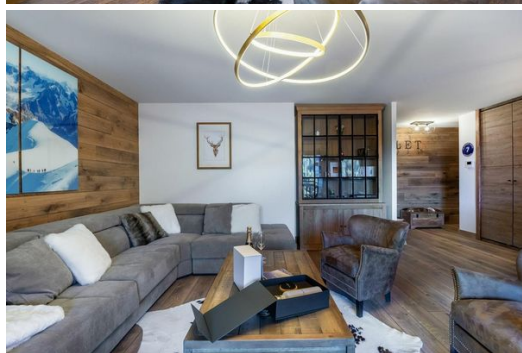

Appartement à louer à Courchevel Moriond 1650

France, Courchevel, Courchevel 1650

Appartement - REF: TGS-A2046

N° Chambres: 5
TV

N° du Salle de bains: 5
Machine à laver

N° du Peoples: 10
Salle de ski

Parking
Distance à la mer: 100m

M² construction: 126m²
Distance du télési: 500m

Étage: 2
Distance du centre ville:
central

Wifi

Lave-vaisselle

Activités dans la station

Ski / Snowboard

Golf

Appartement à louer à Courchevel - Moriond (1650)

- Distance du centre : 0 m
- Piste de ski la plus proche : Moriond
- Distance des pistes : 200 m
- Distance de l'école de ski : 200 m
- Remontée mécanique la plus proche : TC Ariondaz
- Distance de la remontée mécanique : 200 m

Situé au cœur de la station de Courchevel, l'appartement est un bien d'exception niché dans le quartier paisible de Moriond. Il bénéficie d'un emplacement de choix à quelques mètres du front de neige et de l'école de ski.

D'une belle superficie de 98 m², le bien est composé de 3 chambres doubles, d'une chambre twin, d'une belle chambre cabine et peut accueillir jusqu'à 10 personnes. Parfait mélange de modernité et d'authenticité, il offre de beaux volumes et des ambiances résolument cosy grâce à ses nombreuses teintes de bois.