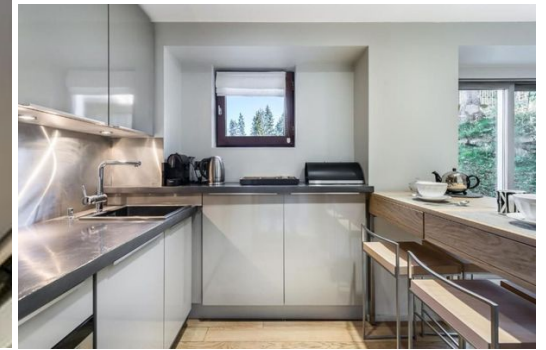

Appartement à courchevel 1850

France, Courchevel, Courchevel 1850, Bellecôte

Appartement - REF: TGS-A2097

N° Chambres: 1
Lave-vaisselle

N° du Salle de bains: 1
TV

N° du Peoples: 4
Machine à laver

M² construction: 40m²
Animaux acceptés

Wifi
Salle de ski

Vues montagneuses
Salle de cinéma/télévision

Ascenseur collectif

Climatisation

Activités dans la station

Ski / Snowboard

Golf

Randonnée

Vélo de montagne

Équitation

Voile

Surfant

Appartement 100 avec terrasse - Vue sur les montagnes

Baignoire

Appartement de 40 m² avec terrasse de 20 m².

Description de l'appartement :

Équipé pour 4 personnes.

- Séjour avec un canapé-lit double (140x190)

- Chambre à coucher avec un lit double (160 x 190)

- couettes, oreillers, couvertures

Cuisine équipée :

Plaque à induction, lave-vaisselle, réfrigérateur, four à micro-ondes, machine à café Senseo (apportez votre dosette), bouilloire, grille-pain, vaisselle et ustensiles de cuisine.

- Télévision à écran plat dans la chambre et le salon.