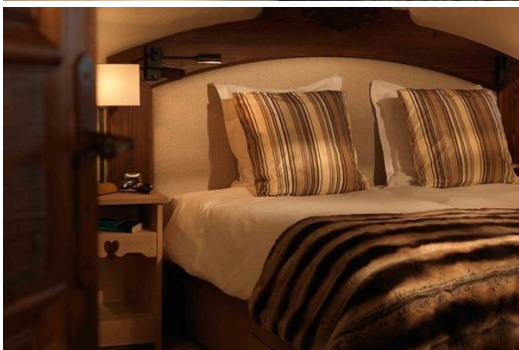

Appartement, à Courchevel 1650 Moriond

France, Courchevel, Courchevel 1650

Appartement - REF: TGS-A2210

N° Chambres: 3
SPA privé

N° du Salle de bains: 3

N° du Peuples: 6

M² construction: 160m²

Étage: 0

Wifi

ski-in/ski-out

Sauna

Informations Appartement, à Courchevel 1650 Moriond

- N° de personnes: 6
- M² de shon: 160 m²
- 3 Chambres
- 3 Salle de bains
- Spa privé
- Hammam / Sauna
- Parking
- Wifi
- Cheminée
- Accès direct aux pistes