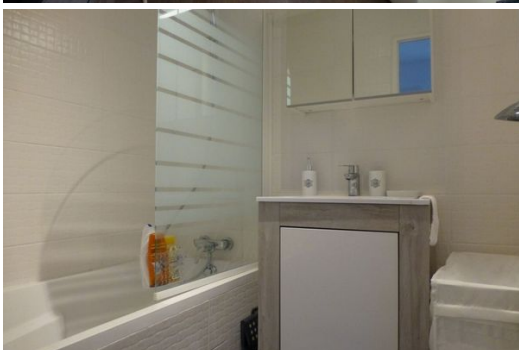

# LOCATION APPARTEMENT COURCHEVEL 1650 Appartement de 50m<sup>2</sup>

France, Courchevel, Courchevel 1650

Appartement - REF: TGS-A2267

N° Chambres: 2

N° du Salle de bains: 2

N° du Peoples: 6

M<sup>2</sup> construction: 50m<sup>2</sup>

Étage: 1

Wifi

ski-in/ski-out

Salle de ski

Activités dans la station

Ski / Snowboard

Pièce à vivre avec baies vitrées donnant sur une terrasse exposée nord ouest avec belle vue panoramique sur la vallée et le village de Courchevel 1550.

- Entrée avec placard de rangement.
- Cuisine ouverte sur le salon: lave-vaisselle, plaques vitrocéramiques, four, micro-ondes, réfrigérateur, congélateur, hotte de cuisson et cafetière Nespresso.
- Chambre avec placard de rangement : un lit double en 160 cm.
- Chambre 2 sans fenêtre : un lit simple en mezzanine + un canapé lit clic clac.
- Salon : un canapé convertible pour deux personnes.
- Salle de bains avec baignoire. Toilette séparés.
- Casier à skis. Machine lavante-séchante. Télévision et chaîne hifi.
- Linge de lit inclus l'hiver.
- Connexion Wifi 4G illimitée en supplément
- Animaux non autorisés.