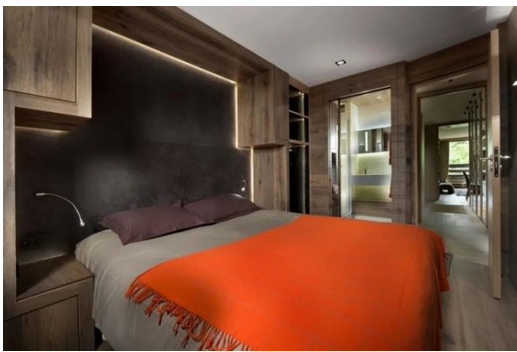

Appartement 60m2 situé dans un quartier privilégié de Courchevel

France, Courchevel, Courchevel 1850, Jardin Alpin

Appartement - REF: TGS-A2308

N° Chambres: 2	N° du Salle de bains: 2	N° du Peoples: 4	Parking	M² construction: 60m²	Étage: 1	Wifi	ski-in/ski-out
Vues montagneuses	Ascenseur collectif	Lave-vaisselle	Machine à laver	Salle de ski	Distance du centre ville: 1km		

Activités dans la station

Ski / Snowboard	Cyclisme	Ski de fond	Golf	Randonnée	Vélo de montagne	Équitation

Informations Appartement, à Jardin Alpin, Courchevel 1850

- N° de personnes: 4
- M² de shon: 60 m²
- Terrasse
- 2 Chambres
- 2 Salle de bains
- Parking
- Étage 1
- Wifi
- Ski-room
- Accès direct aux pistes