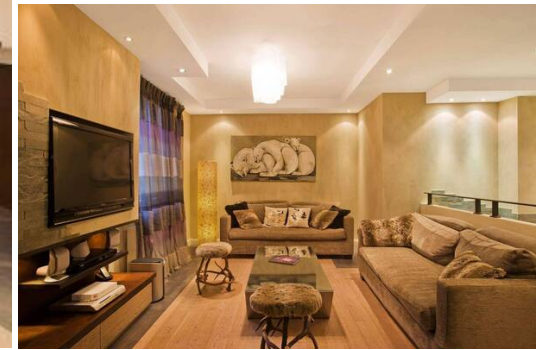

Cet appartement duplex à La Croisette, Courchevel 1850

France, Courchevel, Courchevel 1850, La Croisette

Appartement - REF: TGS-A2367

N° Chambres: 3
Machine à laver

N° du Salle de bains: 4
Salle de ski

N° du Peoples: 8
Distance du centre ville:
central

M² construction: 120m²

Exposition: Sud-Ouest

Étage: 0

Wifi

Lave-vaisselle

Activités dans la station

Ski / Snowboard

Golf

Informations Appartement, à La Croisette, Courchevel 1850

- N° de personnes: 8
- M² de shon: 120 m²
- 3 Chambres
- 4 Salle de bains
- Étage 1
- Exposée Nord-ouest

Moderne appartement à louer très bien décoré, situé à Courchevel 1850, dans le centre de Les Trois Vallées, le plus grand domaine skiable au monde, avec plus de 600 kilomètres de pistes.

Le Appartement, dispose de 120 m² et peut accueillir 4 adultes et 4 enfants. A quelques pas des magasins et à 250 mètres des pistes de ski.