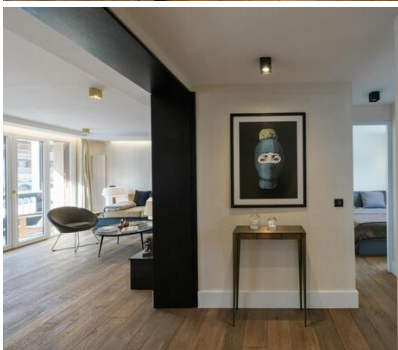

# Appartement 3 pièces rénové de 58m<sup>2</sup> pour 6 personnes à louer

France, Courchevel, Courchevel 1850

Appartement - REF: TGS-A2371

N° Chambres: 2

N° du Salle de bains: 1

N° du Peoples: 6

M<sup>2</sup> construction: 58m<sup>2</sup>

## Informations Appartement, à La Porte de Courchevel, Courchevel 1850

- N° de personnes: 6
- M<sup>2</sup> de shon: 58 m<sup>2</sup>
- Terrasse
- 2 Chambres
- 1 Salle de bains
- Étage 1
- Wifi

Appartement 3 pièces rénové de 58m<sup>2</sup> pour 6 personnes à l'entrée de Courchevel 1850 avec balcon exposé Sud. Au 1er étage d'une résidence de standing à proximité des commodités et des commerces.

Salon séjour avec canapé ouvert sur la cuisine équipée comprenant des plaques vitrocéramiques, un four, un lave-vaisselle, un micro-ondes, un réfrigérateur, un congélateur et une hotte aspirante.

-Chambre 1 : 1 lit double en 160x200