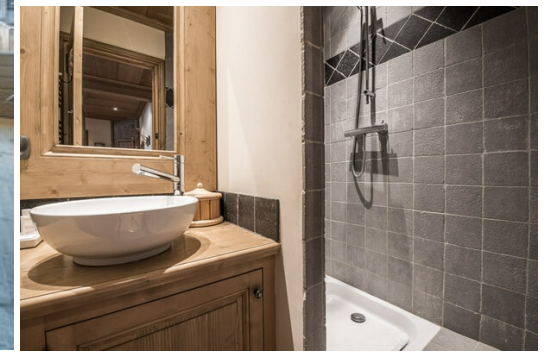

Appartement à Courchevel 1650 Moriond à louer - 75 m²

France, Courchevel, Courchevel 1650

Appartement - REF: TGS-A2391

N° Chambres: 3

N° du Peuples: 8

M² construction: 75m²

Wifi

TV

Salle de ski

Activités dans la station

Ski / Snowboard

Appartement, à Courchevel 1650 Moriond

- N° de personnes : 8
- M² construits : 75 m²
- 3 chambres
- Wifi
- Local à skis

Dans résidence très bien entretenue située au coeur de Courchevel Moriond, offrant une surface d'environ 75m².
pas de cheminée

Idéal pour 8 personnes et familles

- 3 chambres :
- Chambre 1, avec 4 lits superposés

- Chambre 2, master avec un lit double
- Chambre 3, avec un lit double
- Télévision, Wi-Fi
- Local à skis

Comprenant le linge de maison (lit fait à l'arrivée), le linge de toilette, les produits d'accueil et le ménage de fin de séjour.