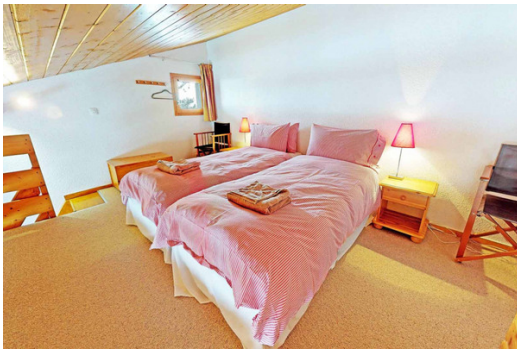

Appartement à Méribel de 40 m² et 2 chambres

France, Méribel, Méribel-Mottaret

Appartement - REF: TGS-A2405

N° Chambres: 2

N° du Salle de bains: 1

N° du Peoples: 5

M² construction: 40m²

Étage: 4

ski-in/ski-out

Jacuzzi

Activités dans la station

Ski / Snowboard

Informations Appartement, à Méribel

- N° de personnes : 5
- M² construit : 40 m²
- 2 chambres
- 1 salles de bains
- Jacuzzi
- Ski In, Ski Out

Appartement de 1,5 chambre récemment rénové, moderne et ensoleillé à Méribel Mottaret dans un excellent emplacement sur les pistes et à proximité des remontées mécaniques. Idéal pour les groupes familiaux avec de jeunes enfants car très proche de toutes les commodités et un accès facile aux pistes.

Cet appartement au quatrième étage surplombe les pistes du Perdrix et de la Combe de Laitalet avec un accès direct et facile à skis au centre de Mottaret et Méribel.

L'appartement dispose d'un petit hall d'entrée menant à un salon, une salle à manger et une cuisine combinés avec un balcon enveloppant qui fait face au nord vers la station intermédiaire de Tougnete et au