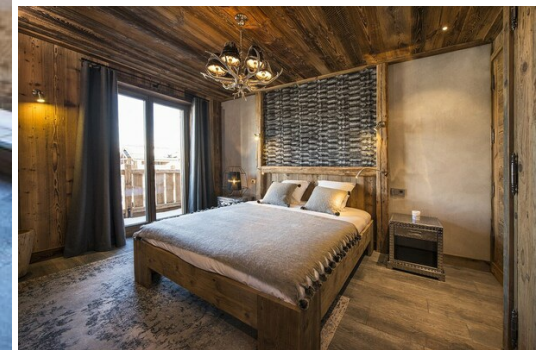

L'appartement est situé à Courchevel 1850 en location

France, Courchevel, Courchevel 1850

Appartement - REF: TGS-A2412

N° Chambres: 4
Lave-vaisselle

N° du Salle de bains: 4
Machine à laver

N° du Peoples: 10
Salle de ski