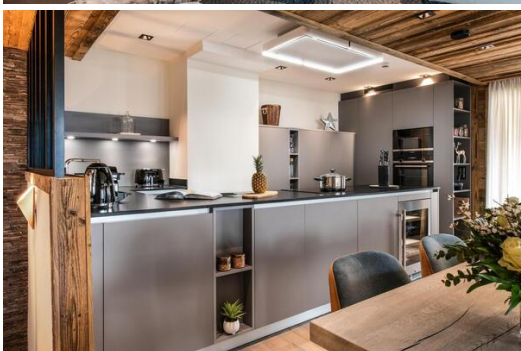

Informations Appartement à Courchevel 1650 Moriond de 163 m²

France, Courchevel, Courchevel 1650, Le Belvédère

Appartement - REF: TGS-A2423

N° Chambres: 5
Piscine communautaire
TV

N° du Salle de bains: 4
Piscine intérieure
Machine à laver

N° du Peuples: 11
Jacuzzi
Salle de ski

Parking
Sauna
Distance du centre ville:
central

M² construction: 163m²
SPA Communal

Étage: 2
Vues montagneuses

Wifi
Ascenseur collectif

ski-in/ski-out
Lave-vaisselle

Activités dans la station

Ski / Snowboard

Cyclisme

Ski de fond

Golf

Randonnée

Vélo de montagne

Équitation

Voile

Informations Appartement à Courchevel 1650 Moriond

- N° de personnes: 12
- M² de shon: 163 m²
- 5 Chambres
- 4 Salle de bains
- Jacuzzi
- Hammam / Sauna
- Piscine privée
- Parking
- Étage 2