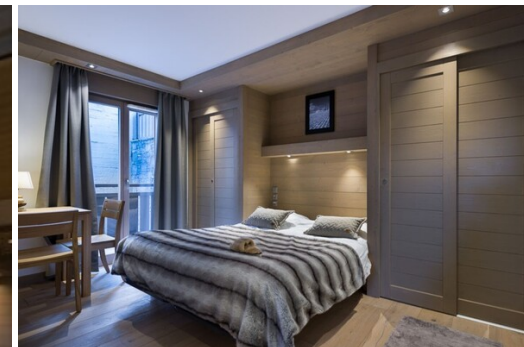

Charmant appartement familial à louer à Courchevel Moriond.

France, Courchevel, Courchevel 1650

Appartement - REF: TGS-A2441

N° Chambres: 3

N° du Salle de bains: 3

Parking

M² construction: 67m²

Wifi

Salle de ski

Activités dans la station

Ski / Snowboard

Informations Appartement à Centre, Courchevel 1650 Moriond

- N° de personnes: 6
- M² de shon: 67 m²
- 3 Chambres
- 3 Salle de bains
- Parking
- Wifi
- Ski-room

Charmant appartement familial, Courchevel Moriond

Découvrez une atmosphère familiale et paisible, à proximité des pistes de ski et des installations de Courchevel Moriond.

Appartement d'une superficie de 67m2 situé au 2ème étage de la Résidence avec ascenseur.
Certifié "Montagne de Rêve"

- Idéal pour 6 personnes
- 3 chambres à coucher
- Balcon
- Chambre à coucher 1, avec un grand lit et sa salle de bain attenante
- Chambre 2, avec un grand lit et sa salle de douche attenante
- Chambre 3, cabine, avec deux lits superposés
- Toilettes indépendantes