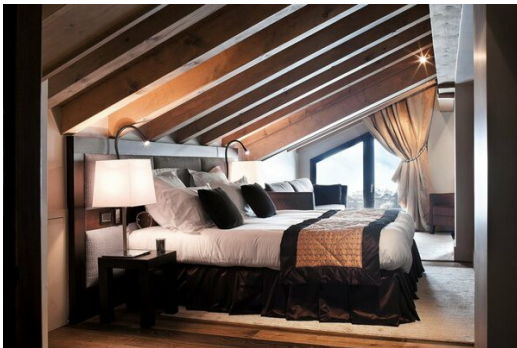

Appartement d'exception en duplex de 450 m² à Courchevel1850

France, Courchevel, Courchevel 1850

Appartement - REF: TGS-A2470

N° Chambres: 4
Jacuzzi

N° du Salle de bains: 4
Ascenseur collectif

Parking
TV

M² construction: 450m²
ledébarras

Golf

Randonnée

Vélo de montagne

Équitation

Voile

Informations Appartement à Courchevel 1850

- M² construits : 450 m²
- 4 chambres

Appartement d'exception en duplex de 450 m² et offrant : 4 chambres, 4 salles de bains attenantes avec jacuzzi, un salon de 100 m² avec cheminée fonctionnelle et une cuisine entièrement équipée. Une vue des plus impressionnantes sur les Alpes et la station est visible depuis les balcons de jour comme de nuit.

La décoration est un savant mélange créatif entre une sobriété citadine, digne d'un loft new-yorkais, et le charme cosy d'un chalet montagnard. Le mobilier en bois sombre, minimaliste et épuré, le parquet en longues lattes dorées et la tête de lit capitonnée de cuir s'associent à d'épaisses tentures et moquettes moelleuses.