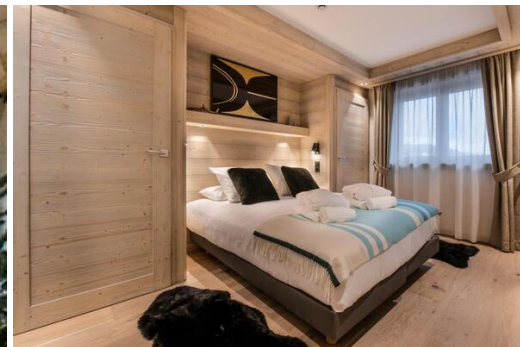

Cet appartement à Courchevel 1650 Moriond est à louer

France, Courchevel, Courchevel 1650

Appartement - REF: TGS-A2486

N° Chambres: 3
ski-in/ski-out
Vues montagnaises

N° du Salle de bains: 2
Piscine communautaire
Ascenseur collectif

- Parking
- Étage 5
- Wifi
- Cheminée
- Ski-room
- Accès direct aux pistes

L'appartement, situé au 5ème étage, offre une superficie de 90 m², pouvant accueillir 6 personnes.

Il se compose de trois chambres avec un lit double et de deux salles de bains. L'espace de vie bénéficie d'un coin salon avec une télévision et une cheminée, d'une cuisine américaine équipée et d'un balcon avec une vue imprenable sur les montagnes.