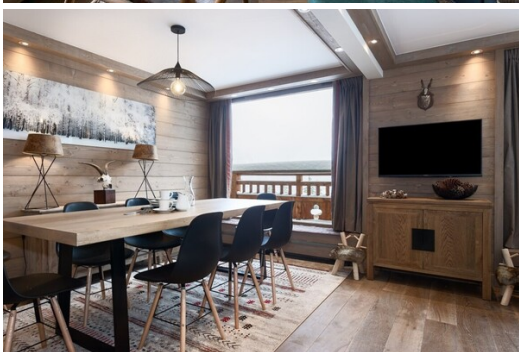

Cet appartement à louer est situé dans le quartier Chenus

France, Courchevel, Courchevel 1850, Chenus

Appartement - REF: TGS-A2494

N° Chambres: 3
Salle de ski

N° du Salle de bains: 3
Distance du téléski: 500m

Parking
Distance du centre ville:
central

M² construction: 75m²

Étage: 3

Wifi

ski-in/ski-out

TV

Activités dans la station

Ski / Snowboard

Cyclisme

Golf

Randonnée

Vélo de montagne

Équitation

Informations Appartement à Chenus, Courchevel 1850

- N° de personnes: 7
- M² de shon: 75 m²
- Terrasse
- 3 Chambres
- 3 Salle de bains
- Parking
- Étage 3
- Wifi
- Ski-room
- Accès direct aux pistes