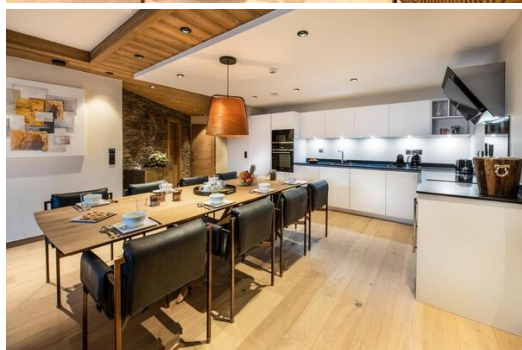

Cet appartement à louer à Courchevel 1650 Moriond

France, Courchevel, Courchevel 1650, Le Belvédère

Appartement - REF: TGS-A2516

N° Chambres: 4
Piscine privée
Salle de ski

N° du Salle de bains: 3
Jacuzzi
Distance du centre ville:
central

N° du Peoples: 10
Sauna

Parking
SPA Communal

M² construction: 118m²
Ascenseur collectif

Étage: 3
Lave-vaisselle

Wifi
TV

ski-in/ski-out
Machine à laver

Activités dans la station

Ski / Snowboard

Cyclisme

Ski de fond

Golf

Randonnée

Vélo de montagne

Équitation

Voile

Information Appartement à Courchevel 1650 Moriond

- N° de personnes : 10
- M² construits : 118 m²
- Terrasse
- 4 Chambres à coucher
- 3 salles de bain
- Spa privé
- Jacuzzi
- Hammam / Sauna
- Piscine privée
- Parking