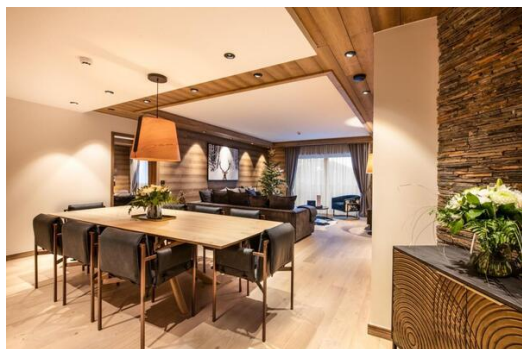

Cet appartement à louer à Courchevel 1650 Moriond

France, Courchevel, Courchevel 1650, Le Belvédère

Appartement - REF: TGS-A2516

N° Chambres: 4
Piscine privée
Salle de ski

N° du Salle de bains: 3
Jacuzzi
Distance du centre ville:
central

N° du Peoples: 10
Sauna

Parking
SPA Communal

M² construction: 118m²
Ascenseur collectif

Étage: 3
Lave-vaisselle

Wifi
TV

ski-in/ski-out
Machine à laver

Activités dans la station

Ski / Snowboard

Cyclisme

Ski de fond

Golf

Randonnée

Vélo de montagne

Équitation

Voile

Information Appartement à Courchevel 1650 Moriond

- N° de personnes : 10
- M² construits : 118 m²
- Terrasse
- 4 Chambres à coucher
- 3 salles de bain
- Spa privé
- Jacuzzi
- Hammam / Sauna
- Piscine privée
- Parking