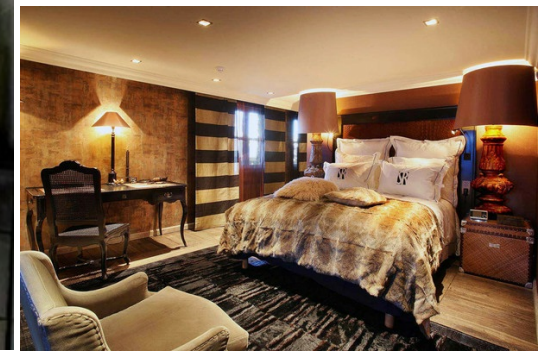

Cet appartement à louer à la décoration subtile et nuancée

France, Courchevel, Courchevel 1850

Appartement - REF: TGS-A2523

N° Chambres: 4

Parking

M² construction: 400m²

Wifi

TV

Machine à laver

Informations Appartement à Courchevel 1850

- N° de personnes: 0
- M² de shon: 400 m²
- 4 Chambres

Le appartement à la décoration subtile et nuancée.

Nos appartements se composent de différentes suites, celles-ci, selon la période et la disponibilité peuvent être vendues indépendamment les unes des autres.