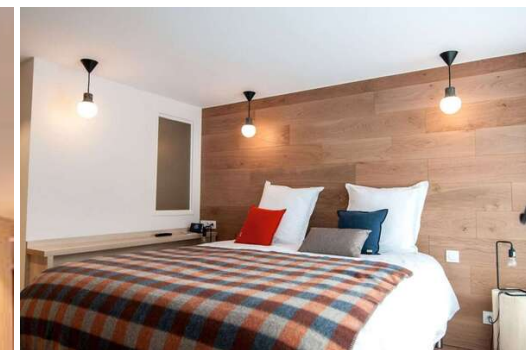

Le luxueux appartement à louer d'environ 120 m²

France, Courchevel, Courchevel 1850

Appartement - REF: TGS-A2527

N° Chambres: 4

N° du Peoples: 9

M² construction: 120m²

Wifi

ski-in/ski-out

Information Appartement à Courchevel 1850

- N° de personnes : 9
- M² construits : 120 m²
- 4 Chambres à coucher
- Wifi
- Ski In, Ski Out

Appartement de 4 chambres skis aux pieds dans la résidence, parfaitement situé dans le centre de la station.

Ce luxueux appartement d'environ 120 m² comprend une réception ouverte avec coin repas et cuisine, donnant sur un charmant balcon offrant des vues spectaculaires.

L'appartement comprend 4 chambres : 2 chambres doubles avec salle de bains, 1 chambre double avec salle de douche, 1 chambre d'enfant avec 2 lits simples et un WC séparé.

Bénéficiant d'une décoration intérieure moderne et lumineuse, l'appartement spacieux bénéficie d'un ensoleillement maximal et d'un accès direct aux pistes de ski.

Frais d'agence à la charge du propriétaire.