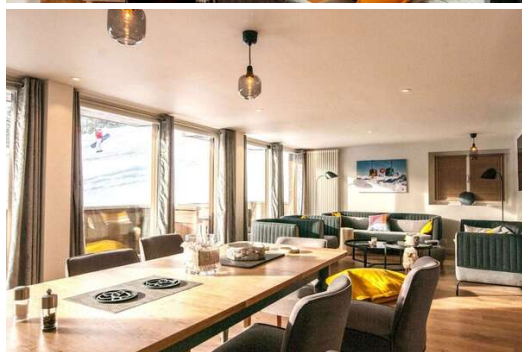

Le luxueux appartement à louer d'environ 120 m²

France, Courchevel, Courchevel 1850

Appartement - REF: TGS-A2527

N° Chambres: 4

N° du Peoples: 9

M² construction: 120m²

Wifi

ski-in/ski-out

Ce luxueux appartement d'environ 120 m² comprend une réception ouverte avec coin repas et cuisine, donnant sur un charmant balcon offrant des vues spectaculaires.

L'appartement comprend 4 chambres : 2 chambres doubles avec salle de bains, 1 chambre double avec salle de douche, 1 chambre d'enfant avec 2 lits simples et un WC séparé.

Bénéficiant d'une décoration intérieure moderne et lumineuse, l'appartement spacieux bénéficie d'un ensoleillement maximal et d'un accès direct aux pistes de ski.

Frais d'agence à la charge du propriétaire.