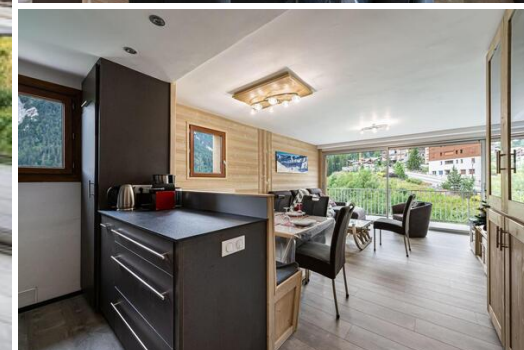

Appartement au Belvédère, Courchevel 1650 Moriond à louer

France, Courchevel, Courchevel 1650, Le Belvédère

Appartement - REF: TGS-A2532

N° Chambres: 2
Wifi

N° du Salle de bains: 1
ski-in/ski-out

N° du Peoples: 7
Ascenseur collectif

N° Enfants:3
Lave-vaisselle

Parking
TV

M² construction: 53m²
Machine à laver

Exposure: Sud-Ouest
Distance du télési: 100m

Étage: 2
Distance du centre ville:
central

Activités dans la station

Ski / Snowboard

Cyclisme

Ski de fond

Golf

Randonnée

Vélo de montagne

Équitation

Information Appartement à Le Belvédère, Courchevel 1650 Moriond

Proche école de ski

- N° de personnes : 7
- M² construits : 53 m²
- Terrasse
- 2 Chambres à coucher
- Local à skis

APPARTEMENT Courchevel - Moriond (1650)

- Distance du centre : 50 m
- Piste de ski la plus proche : Belvédère
- Distance des pistes : 150 m