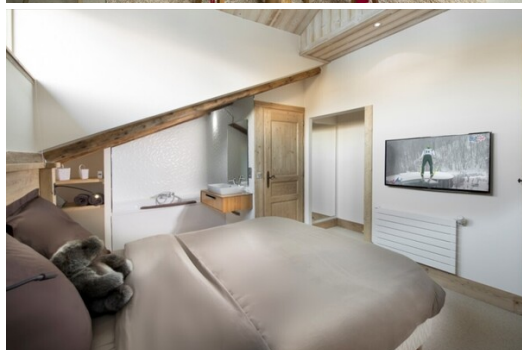

Bel appartement duplex situé à La Croisette Courchevel 1850

France, Courchevel, Courchevel 1850, La Croisette

Appartement - REF: TGS-A2583

N° Chambres: 4
Salle de ski

N° du Salle de bains: 4
Distance du télési: 100m

N° du Peoples: 8
Distance du centre ville:
central

M² construction: 140m²

Étage: 2

Wifi

ski-in/ski-out

TV

Activités dans la station

Ski / Snowboard

Cyclisme

Ski de fond

Golf

Vélo de montagne

Équitation

Information Appartement à La Croisette, Courchevel 1850

L'appartement La Vanoise est situé au centre de Courchevel 1850, à proximité des pistes, du Village des Enfants, du Forum (commerces, patinoire) et de la Croisette.

- N° de personnes : 8
- M² construits : 140 m²
- Terrasse :
- 4 Chambres à coucher
- 4 salles de bain
- Étage 2
- Wifi