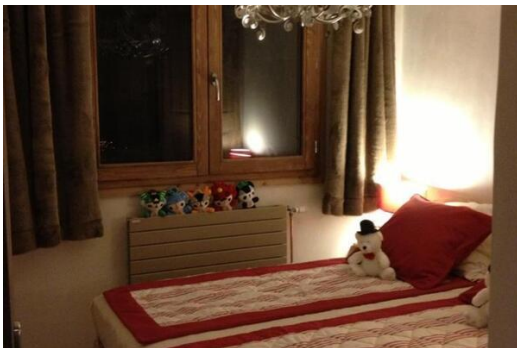

Appartement au centre de Courchevel 1850 à louer est idéal

France, Courchevel, Courchevel 1850

Appartement - REF: TGS-A2596

N° Chambres: 3

N° du Salle de bains: 2

N° du Peoples: 6

M² construction: 86m²

Wifi

Ascenseur collectif

Machine à laver

Activités dans la station

Ski / Snowboard

Information Appartement à Courchevel 1850

- N° de personnes : 6
- M² construits : 85 m
- Terrasse
- 3 Chambres à coucher
- 2 salles de bain

4 pièces (3 chambres) 6 personnes

Courchevel 1850 / Centre station 1850

Appartement bien situé dans le centre de Courchevel 1850

Cet appartement rénové est idéal pour un séjour en famille ou entre amis grâce à la modularité de ses 3 chambres et deux salles de bain, pouvant accueillir 6 personnes. Vous bénéficiez pleinement d'une

position centrale pour aller skier ou flâner au cœur de Courchevel 1850.

3 chambres avec TV

2 salles de douche

1 salon avec cuisine ouverte