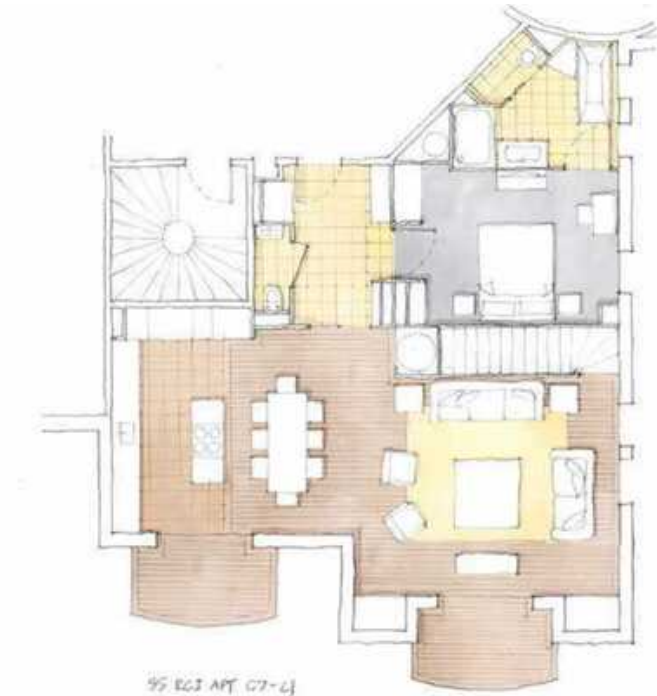

Appartement duplex à louer à Courchevel 1850 de 4 chambres

France, Courchevel, Courchevel 1850

Appartement - REF: TGS-A2607

N° Chambres: 4
SPA privé

N° du Salle de bains: 4
Lave-vaisselle

M² construction: 157m²
TV

Information Appartement à La Porte de Courchevel, Courchevel 1850

- N° de personnes : 8
- M² construits : 157 m²
- Terrasse
- 4 Chambres à coucher
- 4 salles de bain
- Spa privé
- Jacuzzi
- Hammam / Sauna
- Piscine privée
- Parking
- Wifi

- Cheminée
- Local à skis

Résidence alpine moderne offrant un espace de vie considérable et des vues sur les montagnes.

C'est l'un des bijoux de notre propriété, un duplex situé aux 3ème et 4ème étages offrant une élégance pure et une intimité précieuse. Il s'étend sur une surface totale de 157 mètres carrés et comprend des salles de bain attenantes, des dressings, des balcons privés de différentes tailles ainsi qu'un gracieux espace de vie et de repas. L'aménagement et l'ameublement réalisés par Alain Foeillet représentent un équilibre harmonieux entre les styles contemporains et les influences alpines traditionnelles. La palette apaisante de couleurs claires met en valeur les carreaux de porcelaine fine et les pierres grises et beiges flammées. Le bois d'épicéa provenant de sources durables est utilisé pour des murs spectaculaires, tandis que le mobilier doux favorise les tissus naturels tissés.

INCLUS :

- Vues sur les montagnes et le village
- Intérieurs magnifiquement aménagés, conçus individuellement avec des spécifications de haute qualité.
- Balcons, terrasse et espace de vie
- Accès au spa
- Matelas biologiques Naturalmat
- Salles de bains avec douche ou douche et baignoire
- Equipements de salle de bains
- Sèche-cheveux
- Télévision à écran plat avec chaînes satellite
- Système de musique intégré à l'iPad
- Cuisine ouverte entièrement équipée avec four, plaques de cuisson, micro-ondes, réfrigérateur-congélateur, lave-vaisselle et lave-linge
- Machine à café
- Coffre-fort dans la chambre
- WiFi illimité