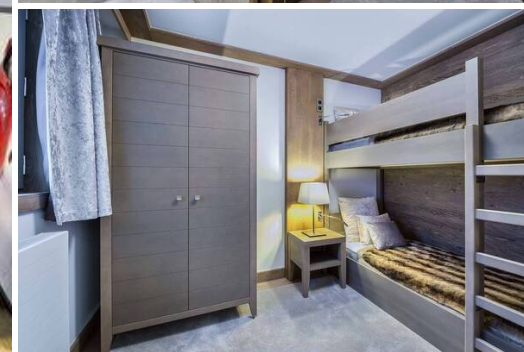

# Appartement à louer à Courchevel 1550 Village avec 107 m<sup>2</sup>

France, Courchevel, Courchevel 1550

Appartement - REF: TGS-A2629

N° Chambres: 4  
ski-in/ski-out

N° du Salle de bains: 4  
Lave-vaisselle

## Information Appartement à Courchevel 1550 Village

- N° de personnes : 8
- M<sup>2</sup> construits : 107 m<sup>2</sup>
- Terrasse
- 4 Chambres à coucher
- 4 salles de bain
- Hammam / Sauna
- Parking
- Étage 2
- Wifi
- Local à skis
- Orienté sud-est