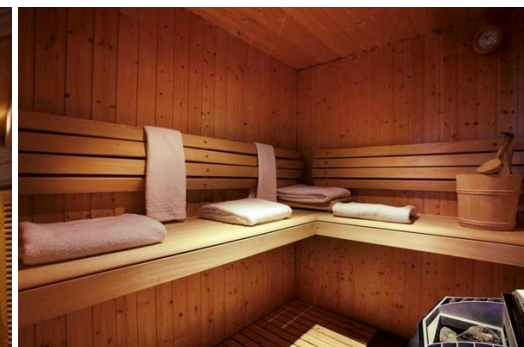

Appartement duplex de 320 m² à Courchevel 1850 en location

France, Courchevel, Courchevel 1850, Bellecôte

Appartement - REF: TGS-A2637

N° Chambres: 4
Sauna
Gym/Fitness

N° du Salle de bains: 4
SPA privé
Salle de ski

Parking
Vues montagneuses
Distance du centre ville:
central

M² construction: 320m²
Ascenseur collectif

Wifi
Climatisation

ski-in/ski-out
Lave-vaisselle

Cheminée
TV

Jacuzzi
Machine à laver

Activités dans la station

Ski / Snowboard

Cyclisme

Ski de fond

Golf

Randonnée

Vélo de montagne

Équitation

Informations Appartement à Courchevel 1850

- N° de personnes: 0
- M² de shon: 320 m²
- 4 Chambres

Appartement en duplex de 320 m², le appartement comprend un salon et une salle à manger, une cuisine équipée ainsi que 4 chambres avec salle de bains. Matériaux authentiques, matières nobles et équipements high tech en font un rendez-vous très prisé.

SERVICES

- Lit King Size
- TV Ecran plat, par satellite