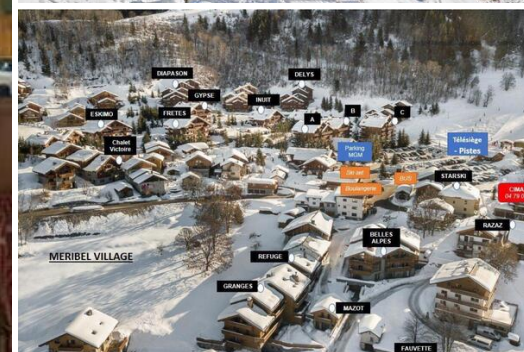

# Appartement d'environ 42m<sup>2</sup> équipé pour 4 personnes

France, Méribel, Méribel Village

Appartement - REF: TGS-A2647

N° Chambres: 2

N° du Peuples: 4

M<sup>2</sup> construction: 42m<sup>2</sup>

Exposure: Nord Ouest

Wifi

TV

Salle de ski

Distance du télési: 500m

Distance du centre ville:  
central

## Appartement à Méribel Village à location

Appartement d'environ 42m<sup>2</sup> équipé pour 4 personnes avec 2 chambres, situé au 2ème étage de la résidence avec ascenseur. Il est situé à 250 mètres des pistes et à 200 mètres des commerces de la station.