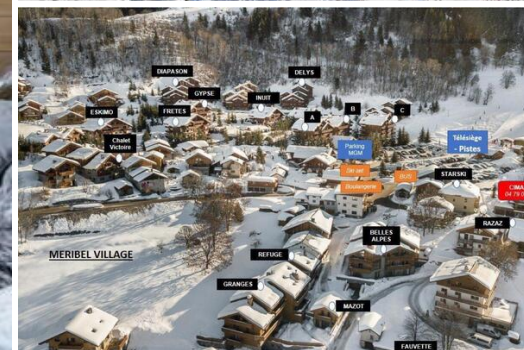

Appartement de 38m² équipé pour 4 personnes avec 2 chambres

France, Méribel, Méribel Village

Appartement - REF: TGS-A2648

N° Chambres: 2
Piscine privée
Distance du télésiège: 100m

N° du Salle de bains: 2
Sauna
Distance du centre ville:
central

Appartement à louer à Méribel Village

Appartement de 38m² équipé pour 4 personnes avec 2 chambres. Situé au 2^{ème} étage de la résidence avec ascenseur orienté Sud/Ouest avec vue sur la Vallée. Il est situé en face des pistes et à 50m des commodités du village.

- Distance du centre : 20 m
- Piste de ski la plus proche : Piste du Lapin
- Distance des pistes : 50 m
- Distance de l'école de ski : 3000 m
- Télésiège le plus proche : Télésiège du Golf
- Distance du télésiège : 50 m