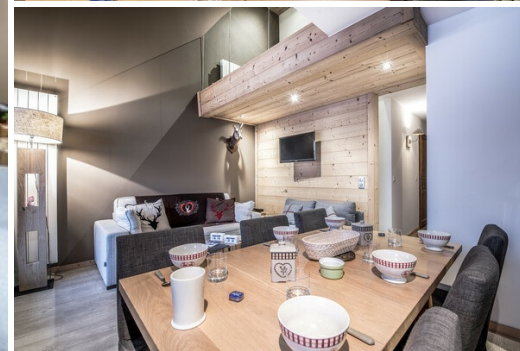

Adorable duplex pour 6 personnes à Méribel-Mottaret, Méribel

France, Méribel, Méribel-Mottaret

Appartement - REF: TGS-A2652

N° Chambres: 3

N° du Salle de bains: 2

N° du Peuples: 6

M² construction: 45m²

Wifi

Lave-vaisselle

TV

Distance du télési: 500m

Distance du centre ville:
central

Adorable duplex pour 6 personnes in Méribel-Mottaret, Méribel en location

Au calme, ce charmant appartement en duplex se trouve à 500m des pistes et à 400 de la remontée mécanique du HAMEAU. Un service de navette se trouve directement en face de la résidence.

Il dispose d'une jolie pièce de vie ouverte avec balcon exposition EST qui offre une belle vue sur la montagne.

Deux chambres doubles, une chambre avec deux lits simples ainsi que deux salles de douches avec WC séparés vous apporteront le confort nécessaire à votre séjour.

Nos prestations incluent le linge (lits faits à l'arrivées), les serviettes, les produits d'accueil et le ménage de fin de séjour.

Notre Concierge vous proposera ses services, durant tout votre séjour. Les prix proposés sont des prix publics, toujours aux meilleures conditions. Une équipe de professionnels composée de Chefs, Majordomes, Concierges, Masseurs, Esthéticiennes, Chauffeurs, Coachs sportifs... vous accompagnera sur demande, afin de rendre vos vacances uniques.