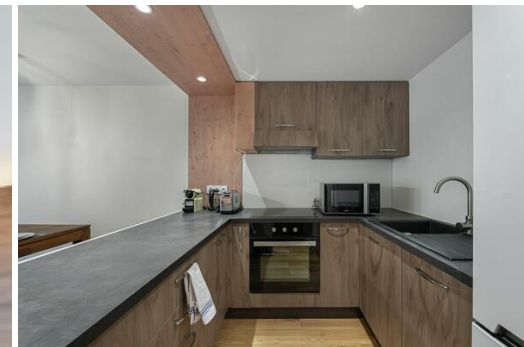

L'appartement est idéalement situé au Jardin Alpin

France, Courchevel, Courchevel 1850, Jardin Alpin

Appartement - REF: TGS-A2654

N° Chambres: 3
ski-in/ski-out

N° du Salle de bains: 3
Lave-vaisselle

N° du Peoples: 6
TV

Parking
Machine à laver

M² construction: 72m²
Salle de ski

Exposure: Nord-est
Distance du télési: 500m

Étage: 1
Distance du centre ville:
central

Wifi

Activités dans la station

Ski / Snowboard

Golf

Information Appartement à Jardin Alpin, Courchevel 1850

- N° de personnes : 6
- M² construits : 72 m
- 3 Chambres à coucher
- 3 salles de bain
- Étage 1
- Local à skis
- Orientation nord-est

Appartement Courchevel - Courchevel (1850) à louer

- Distance du centre : 150 m
- Piste de ski la plus proche : Front de neige / Snow front