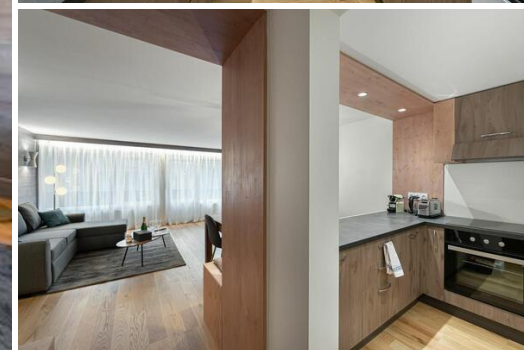

L'appartement est idéalement situé au Jardin Alpin

France, Courchevel, Courchevel 1850, Jardin Alpin

Appartement - REF: TGS-A2654

N° Chambres: 3
ski-in/ski-out

N° du Salle de bains: 3
Lave-vaisselle

N° du Peoples: 6
TV

Parking
Machine à laver

M² construction: 72m²
Salle de ski

Exposure: Nord-est
Distance du télési: 500m

Étage: 1
Distance du centre ville:
central

Wifi

Activités dans la station

Ski / Snowboard

Golf

Information Appartement à Jardin Alpin, Courchevel 1850

- N° de personnes : 6
- M² construits : 72 m
- 3 Chambres à coucher
- 3 salles de bain
- Étage 1
- Local à skis
- Orientation nord-est

Appartement Courchevel - Courchevel (1850) à louer

- Distance du centre : 150 m
- Piste de ski la plus proche : Front de neige / Snow front