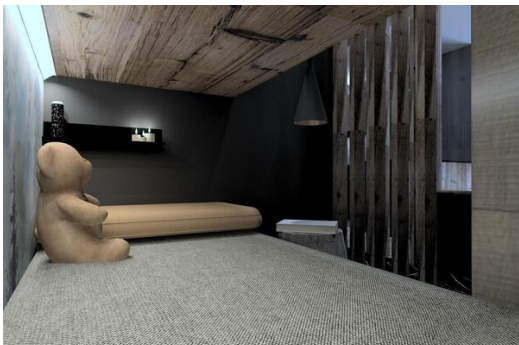

Ce magnifique appartement à Chenus, Courchevel 1850 à louer

France, Courchevel, Courchevel 1850, Chenus

Appartement - REF: TGS-A2658

N° Chambres: 2
ski-in/ski-out

N° du Salle de bains: 1
Lave-vaisselle

N° du Peuples: 2
TV

N° Enfants: 2
Machine à laver

M² construction: 38m²
Salle de ski

Exposure: Sud-Est
Distance du téléski: 100m

Étage: 3
Distance du centre ville:
central

Wifi

Activités dans la station

Ski / Snowboard

Information Appartement à Chenus, Courchevel 1850

- N° de personnes : 2
- N° d'enfants : 2
- M² construits : 38 m²
- Terrasse
- 2 Chambres à coucher
- 1 Salle de bain
- Parking
- Étage 3
- Orientation sud
- Wifi
- Local à skis