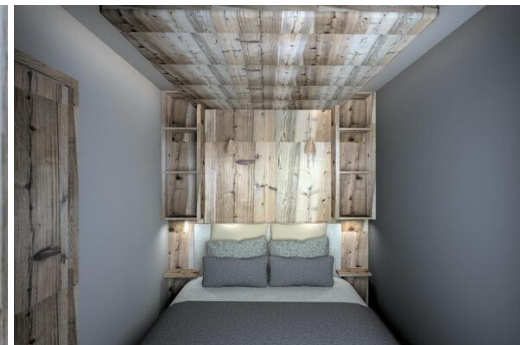

Ce magnifique appartement à Chenus, Courchevel 1850 à louer

France, Courchevel, Courchevel 1850, Chenus

Appartement - REF: TGS-A2658

N° Chambres: 2
ski-in/ski-out

N° du Salle de bains: 1
Lave-vaisselle

N° du Peuples: 2
TV

N° Enfants: 2
Machine à laver

M² construction: 38m²
Salle de ski

Exposure: Sud-Est
Distance du téléski: 100m

Étage: 3
Distance du centre ville:
central

Wifi

Activités dans la station

Ski / Snowboard

Information Appartement à Chenus, Courchevel 1850

- N° de personnes : 2
- N° d'enfants : 2
- M² construits : 38 m²
- Terrasse
- 2 Chambres à coucher
- 1 Salle de bain
- Parking
- Étage 3
- Orientation sud
- Wifi
- Local à skis