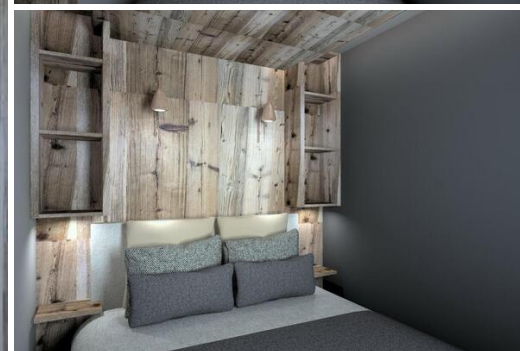

# Ce magnifique appartement à Chenus, Courchevel 1850 à louer

France, Courchevel, Courchevel 1850, Chenus

Appartement - REF: TGS-A2658

N° Chambres: 2  
ski-in/ski-out

N° du Salle de bains: 1  
Lave-vaisselle

L'appartement offre une vue splendide sur les sommets environnants. Composé d'une chambre double et d'une chambre cabine avec lits superposés, l'appartement peut accueillir jusqu'à 4 personnes dans un confort optimal.

Entièrement rénové à l'automne 2020, l'appartement dispose d'une décoration contemporaine qui s'accorde parfaitement au style alpin.

Espace de vie :

- Balcon
- Bar
- Cuisine ouverte
- Salon TV

Chambre à coucher :

- 1 lit double (160 x 200)

Cabine :

- 1 lit superposé (deux couchages) (90 x 180)

Salle de bain :

- Salle de bain 1 : Douche à l'italienne, Lavabo simple

Toilette indépendante : 1