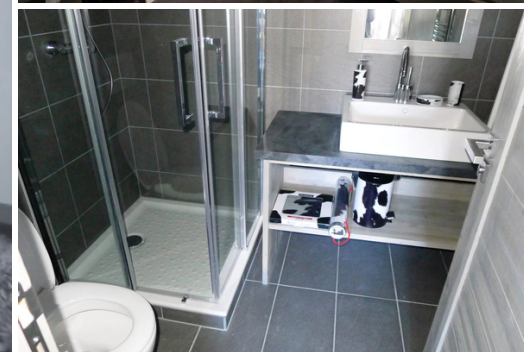

# L'appartement de 50 m<sup>2</sup> est situé au niveau -2 du Chalet

France, Courchevel, Courchevel 1650

Appartement - REF: TGS-A2669

N° Chambres: 2  
Ascenseur collectif

N° du Salle de bains: 2  
Lave-vaisselle

Salle de séjour :

- Salon avec canapé, TV satellite
- Cuisine ouverte équipée

- Toilettes indépendantes

Chambres à coucher :

- 1 chambre double en-suite avec salle de douche, toilettes et TV satellite
- 1 chambre avec lits superposés et TV satellite
- 1 salle de bain