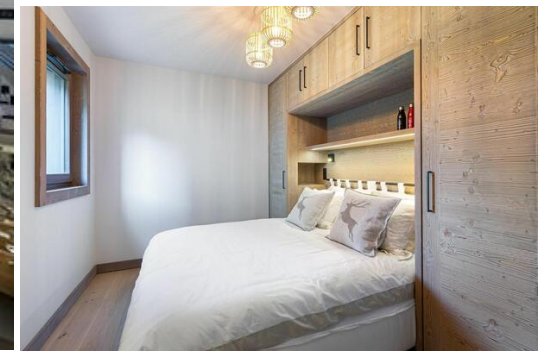

# Appartement à Megève - Rochebrune à louer avec 50 m<sup>2</sup> et 1 ch

France, Megève

Appartement - REF: TGS-A2742

N° Chambres: 1  
TV

N° du Peoples: 1  
Salle de ski

Parking

M<sup>2</sup> construction: 50m<sup>2</sup>

## Appartement à Megève - Rochebrune à louer avec 50 m<sup>2</sup> et 1 chambre à coucher

Si vous rêvez d'un voyage romantique à la montagne, cet appartement répondra parfaitement à vos attentes. Il dispose d'une belle chambre, d'un grand salon, d'une cuisine entièrement équipée et d'une terrasse extérieure. Vous pourrez profiter dans tous ses espaces d'une décoration moderne et chaleureuse.

### LAYOUT

Espaces de loisirs : Vous pouvez également vous détendre dans l'espace détente de la résidence (bâtiment D). Cet espace comprend une piscine, une salle de sport, un hammam et un sauna.

- Espace bien-être
- Espace détente
- Hammam
- Piscine
- Sauna

Espace de vie :

- Balcon
- Cuisine entièrement équipée
- Cuisine ouverte
- Salle à manger
- Salle de séjour
- Salon TV
- Terrasse

Chambre à coucher double :

- Armoire à vêtements
- 1 lit double (160 x 200)