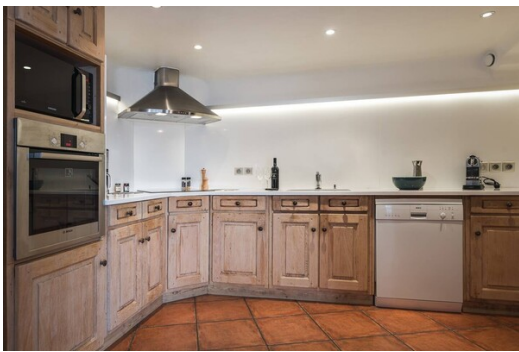

170m² - Courchevel 1850 - 10 personnes - centre station

France, Courchevel, Courchevel 1850, Chenus

Appartement - REF: TGS-A2846

N° Chambres: 5
Lave-vaisselle

N° du Salle de bains: 5
TV

N° du Peoples: 10
Machine à laver

M² construction: 170m²
Salle de ski

Terrasse
Distance du centre ville:
central

Wifi

ski-in/ski-out

Cheminée

Activités dans la station

Ski / Snowboard

Cyclisme

Ski de fond

Golf

Randonnée

Vélo de montagne

Équitation

Voile

Ambiance très conviviale et très belle situation pour cet appartement spacieux au centre de la station et aux pieds des pistes.

170m² - Courchevel 1850 - 10 personnes - centre station

Il se compose de :

- Un séjour avec cheminée, télévision, lecteur DVD, satellite et balcon.
- Une cuisine entièrement équipée (plaques vitrocéramiques, four, micro ondes, réfrigérateur américain, lave vaisselle...).
- Un espace repas pour 10 personnes
- Une chambre master avec un lit en 160x200 et salle de bains avec baignoire balnéo et toilettes.
- Trois chambres twins (avec 2 lits en 90x190), salles de bains et toilettes
- Une chambre double avec lit en 160x200 et salle de douches.