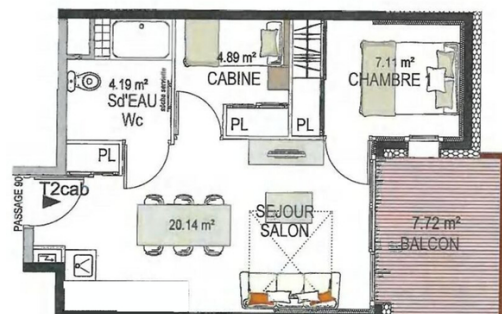

Appartement à louer à Courchevel 1650 Moriond de 36 m²

France, Courchevel, Courchevel 1650, Ariondaz

Appartement - REF: TGS-A2905

N° Chambres: 1
Ascenseur privé

N° du Salle de bains: 1
Lave-vaisselle

N° du Peuples: 4
TV

Parking
Machine à laver

M² construction: 36m²
Salle de ski

Wifi

Vues montagneuses

Ascenseur collectif

Activités dans la station

Ski / Snowboard

Randonnée

Vélo de montagne

Équitation

Appartement à louer à Courchevel 1650 Moriond de 36 m² et 1 chambre à coucher

Situé dans une nouvelle résidence de l'Ariondaz, cet appartement neuf bénéficie d'un emplacement calme en bordure de forêt.

En retrait de la rue principale de Moriond, vous êtes facilement et rapidement dans le centre, et vous aurez l'avantage d'avoir un accès aux pistes directement depuis la résidence.

Très fonctionnel, l'appartement dispose d'une chambre avec un lit double et d'une autre avec un lit superposé, permettant d'accueillir une famille de 4 personnes.