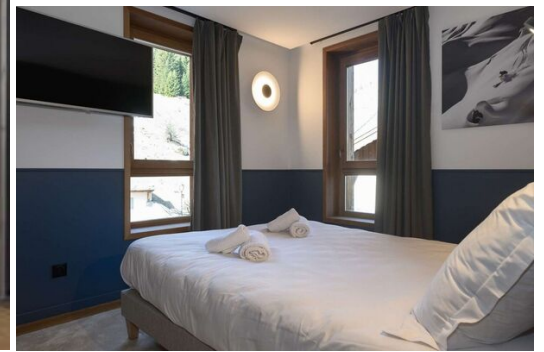

Appartement à Courchevel 1550

France, Courchevel, Courchevel 1550

Appartement - REF: TGS-A2966

N° Chambres: 3

N° du Peoples: 8

Parking

M² construction: 74m²