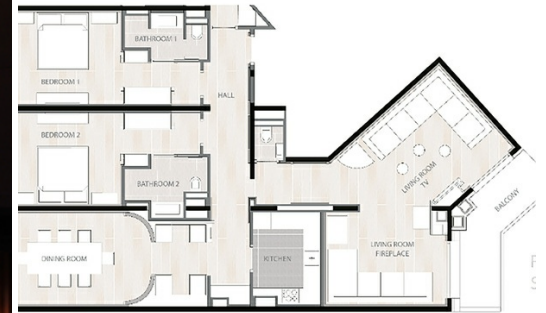

La suite de 130 m2 à Courchevel 1850 à louer avec 2 chambres

France, Courchevel, Courchevel 1850

Appartement - REF: TGS-A2981

N° Chambres: 2
ski-in/ski-out
Ascenseur privé
Salle de ski

N° du Salle de bains: 2
Cheminée
Climatisation
Distance du centre ville:
central

N° du Peuples: 5
Jacuzzi
BBQ

Parking
Sauna
Lave-vaisselle

M² construction: 130m²
SPA Communal
TV

Terrasse
SPA privé
Machine à laver

Étage: 3
Vues montagneuses
Gym/Fitness

Wifi
Ascenseur collectif
Salle de massage

La suite de 130 m2 à Courchevel 1850 à louer avec 2 chambres.

Dispose de chambres en-suite, d'un large salon avec cheminée, canapé convertible, une salle à manger avec une cave à vin et une cuisine professionnelle et entièrement équipée. L'atmosphère est chaleureuse, tandis que les essences de bois, les motifs exclusifs et les textures sensuelles contribuent à un style unique.

Salon avec cheminée

Salle à manger

Cuisine professionnelle

Cave à vin

2 chambres en-suite

Situé au 3ème étage, composé d'un salon orienté sud avec cheminée

avec cheminée et vue sur les pistes,
une grande salle à manger, une cuisine professionnelle et une cave à vin.
Surface : 130 m2
3ème étage
Vue : Montagne et vallée
2 chambres avec dressing et salle de bain
Télévision dans chaque chambre
IPAD
Salle à manger Vue sur la vallée
Salon avec cheminée et vue sur la montagne
Salon TV
Cuisine entièrement équipée avec accès direct au salon.
Cave à vin
Balcon