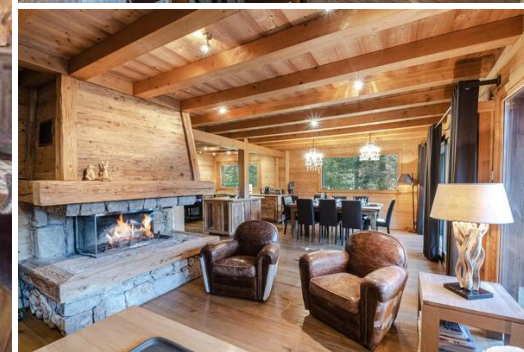

Chalet à Chamonix Des Tines

France, Chamonix

Appartement - REF: TGS-A2998

N° Chambres: 6
Sauna

N° du Salle de bains: 5
Vues montagneuses

N° du Peuples: 13
Lave-vaisselle

Parking
TV

M² construction: 420m²
Machine à laver

N° Etages:3
Salle de ski

Wifi
Salle de cinéma/télévision

Cheminée
Distance du centre ville: 5km

Activités dans la station

Ski / Snowboard

Cyclisme

Ski de fond

Golf

Randonnée

Vélo de montagne

Équitation

Tennis

Est un superbe chalet chamoniard réparti sur 3 niveaux, situé dans le quartier des Bois.

Il est tout proche du golf et à 4 km du centre de Chamonix (5 minutes en voiture).

L'environnement verdoyant et la vue étourdissante sur le massif du Mont-Blanc vous convient à une totale déconnexion.

Mariant contemporain et style alpin, la décoration insuffle confort et chaleur. La rencontre de matériaux bruts comme le vieux bois et la pierre déterminent le cachet de ce bien.

Les éléments de décoration authentiques et sobres créent un univers propre à ce chalet.

La pièce de vie incluant la grande cuisine équipée ouverte sur l'espace repas et le salon constitue un espace lumineux, chaleureux et convivial où l'on aime se retrouver. Vous aimerez vous réunir autour d'un feu de cheminée après une belle journée passée sur les pistes de ski.

Six chambres, dont cinq en suite, composent ce bien, portant la capacité d'accueil à 12 personnes.

Pour des vacances encore plus relaxantes, le hammam privatif vous ravira.

Un ski room, un grand jardin avec vue sur le Mont Blanc et un parking extérieur couvert complètent les services proposés par le chalet.